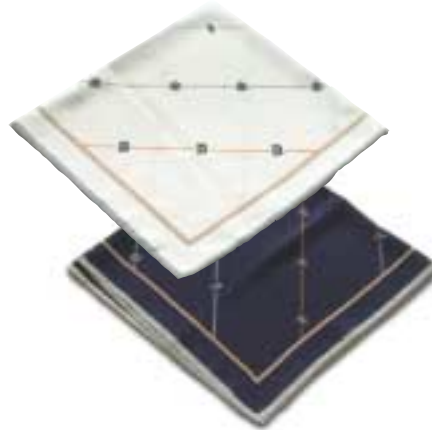

Pin in Rautenform

passend für jedes Revers, mit Schmetterlingsverschluss, Epoxy-Kunstharzschicht-Überzug und glasklar poliert

Art.-Nr. RM10080

Maße: 2,5 x 1,25 cm

Farbe: orange

Nicki-Tücher

100 % Seide, 50 x 50 cm

Art.-Nr. RM10040 hellgrau/dunkelgrau/orange

Art.-Nr. RM215/6 dunkelblau/grau/orange